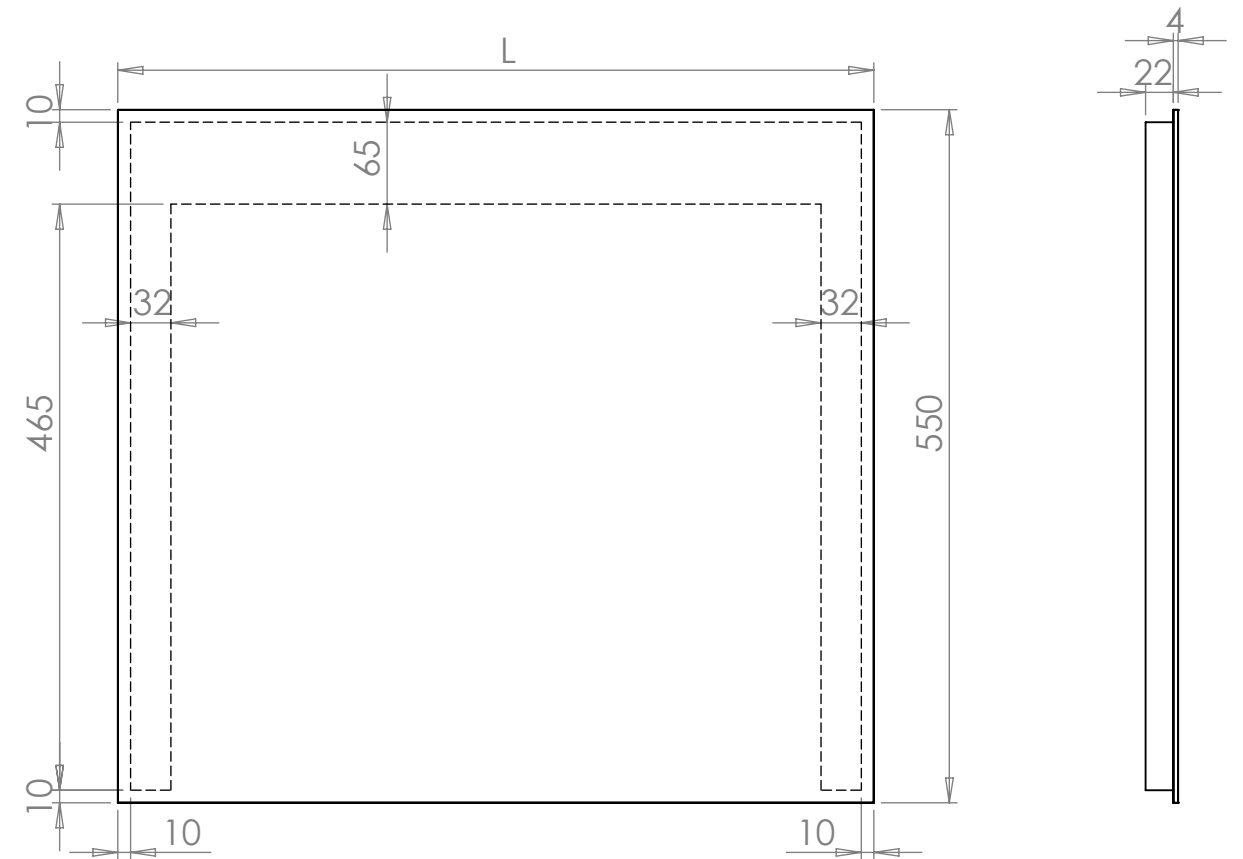

### MIROIR SUR CORNIERE

Code article	Ref.	Designation	L(mm)	Masse(Kg)	Code article	Ref.	Designation	L(mm)	Masse(Kg)
MPMIRAKI5560LED	SQUARE60	MIROIR AKIDO 550 X 600 MM	600	5.2	MPMIRAKI5560	LOU60	MIROIR AKIDO 550 X 600 MM	600	4.6
MPMIRAKI5590LED	SQUARE90	MIROIR AKIDO 550 X 900 MM	900	7.6	MPMIRAKI5590	LOU90	MIROIR AKIDO 550 X 900 MM	900	6.6
MPMIRAKI55120LED	SQUARE120	MIROIR AKIDO 550 X 1200 MM	1200	9.8	MPMIRAKI55120	LOU120	MIROIR AKIDO 550 X 1200 MM	1200	8.8

	N° art: MPMIRAKI55		Dés: MIROIR AKIDO 550 X	
	Dim:	Poids:	Perçage	Cycle
Comment:			FR1:	Créé le: 27/02/2015 Par: tmilani
			FR2:	Validé le: Par:
			TU1:	Modifié le: Par:
Ind: A	Vers:	Ech: 1:6	TU2:	
			Tourillon:	Charnière: