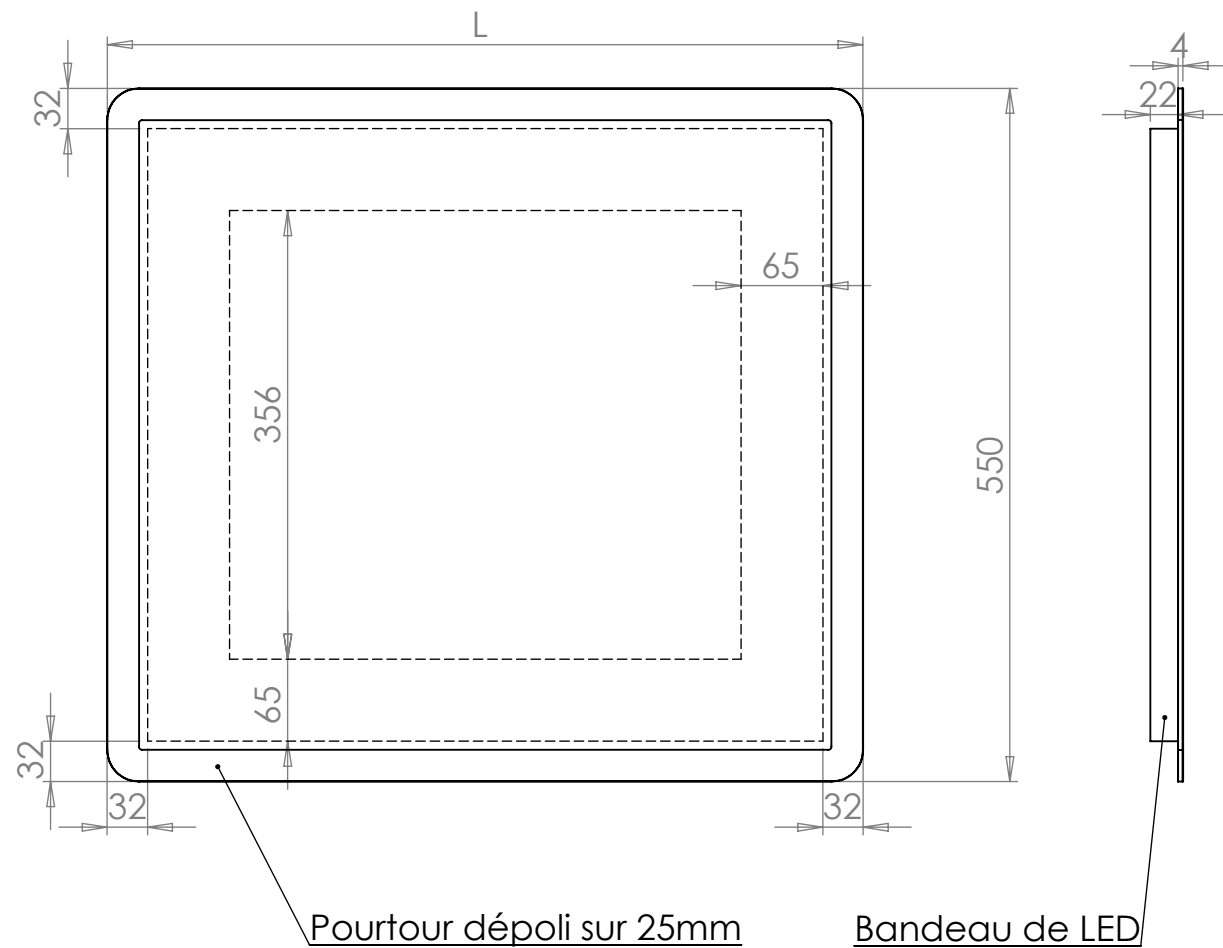

### MIROIR SUR CORNIERE

Code article	Ref.	Designation	L(mm)	Masse(Kg)	Code article	Ref.	Designation	L(mm)	Masse(Kg)
MPMIRAKI5560LED	SQUARE60	MIROIR AKIDO 550 X 600 MM	600	5.2	MPMIRAKI5560	LOU60	MIROIR AKIDO 550 X 600 MM	600	4.6
MPMIRAKI5590LED	SQUARE90	MIROIR AKIDO 550 X 900 MM	900	7.6	MPMIRAKI5590	LOU90	MIROIR AKIDO 550 X 900 MM	900	6.6
MPMIRAKI55120LED	SQUARE120	MIROIR AKIDO 550 X 1200 MM	1200	9.8	MPMIRAKI55120	LOU120	MIROIR AKIDO 550 X 1200 MM	1200	8.8

	N° art: MPMIRAKI55		Dés: MIROIR AKIDO 550 X	
	Dim:	Poids:	Perçage	Cycle
Comment:			FR1:	Créé le: 27/02/2015 Par: tmilani
			FR2:	Validé le: Par:
			TU1:	Modifié le: Par:
Ind: A	Vers:	Ech: 1:6	TU2:	
			Tourillon:	Charnière: