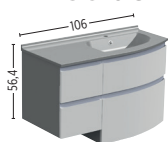

AVISO de 105 à 225 cm

AVI105D
AVI105G