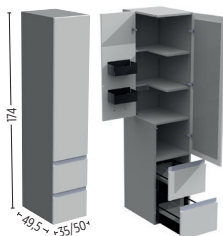

## AVISO de 105 à 225 cm

AVI105D  
AVI105G

AVI10533D  
AVI10533G

AVI120D  
AVI120G

AVI140D  
AVI140G

AVI1402VR

AVI1402VD  
AVI1402VG

AVI14035 D/G

AVI15550 D/G

AVI1902V D/G

AVICOL2F35  
(existe en 35 ou  
en 50 cm)

Demandez toutes les dimensions disponibles auprès des vendeurs.  
Complétez votre configuration avec rangements, miroirs et douches assorties.