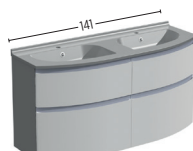

## AVISO de 105 à 225 cm

AVI105D  
AVI105G

AVI10533D  
AVI10533G

AVI120D  
AVI120G

AVI140D  
AVI140G

AVI1402VR

AVI1402VD  
AVI1402VG

AVI14035 D/G

AVI15550 D/G

AVI1902V D/G

AVICOL2F35  
(existe en 35 ou  
en 50 cm)

Demandez toutes les dimensions disponibles auprès des vendeurs.  
Complétez votre configuration avec rangements, miroirs et douches assorties.