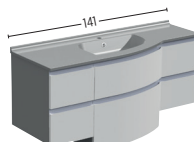

## AVISO de 105 à 225 cm

AVI105D  
AVI105G

AVI10533D  
AVI10533G

AVI120D  
AVI120G

AVI140D  
AVI140G

AVI1402VR

AVI1402VD  
AVI1402VG

AVI14035 D/G

AVI15550 D/G

AVI1902V D/G

AVICOL2F35  
(existe en 35 ou  
en 50 cm)

Demandez toutes les dimensions disponibles auprès des vendeurs.  
Complétez votre configuration avec rangements, miroirs et douches assorties.