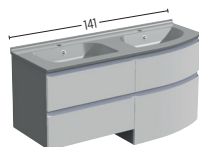

## AVISO de 105 à 225 cm

AVI105D  
AVI105G

AVI10533D  
AVI10533G

AVI120D  
AVI120G

AVI140D  
AVI140G

AVI1402VR

AVI1402VD  
AVI1402VG

AVI14035 D/G

AVI15550 D/G

AVI1902V D/G

AVICOL2F35  
(existe en 35 ou  
en 50 cm)

Demandez toutes les dimensions disponibles auprès des vendeurs.  
Complétez votre configuration avec rangements, miroirs et douches assorties.