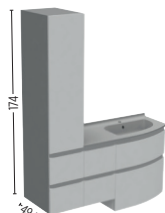

# AVISO

Design : C+B Lefebvre

2024

- **Design en double profondeur et en grande hauteur de tiroirs**  
Maximisation du rangement
- **Vasque SMO généreuse avec dossier arrière**  
Miroir assorti à la forme de la vasque
- **Des compléments de rangements hors normes**  
Colonne double ouverture fonctionnelle et ergonomique à accoler au meuble ou à détacher.

## AVISO de 105 à 225 cm

AVI105D  
AVI105G

AVI10533D  
AVI10533G

AVI120D  
AVI120G

AVI140D  
AVI140G

AVI1402VR

AVI1402VD  
AVI1402VG

AVI14035 D/G

AVI15550 D/G

AVI1902V D/G

AVICOL2F35  
(existe en 35 ou  
en 50 cm)

Demandez toutes les dimensions disponibles auprès des vendeurs.  
Complétez votre configuration avec rangements, miroirs et douches assorties.