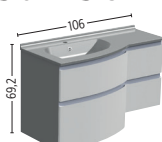

# AVISO

Design : C+B Lefebvre

2024

- **Design en double profondeur et en grande hauteur de tiroirs**  
Maximisation du rangement
- **Vasque SMO généreuse avec dossier arrière**  
Miroir assorti à la forme de la vasque
- **Des compléments de rangements hors normes**  
Colonne double ouverture fonctionnelle et ergonomique à accoler au meuble ou à détacher.

## AVISO de 105 à 225 cm

AVI105D  
AVI105G

AVI10533D  
AVI10533G

AVI120D  
AVI120G

AVI140D  
AVI140G

AVI1402VR

AVI1402VD  
AVI1402VG

AVI14035 D/G