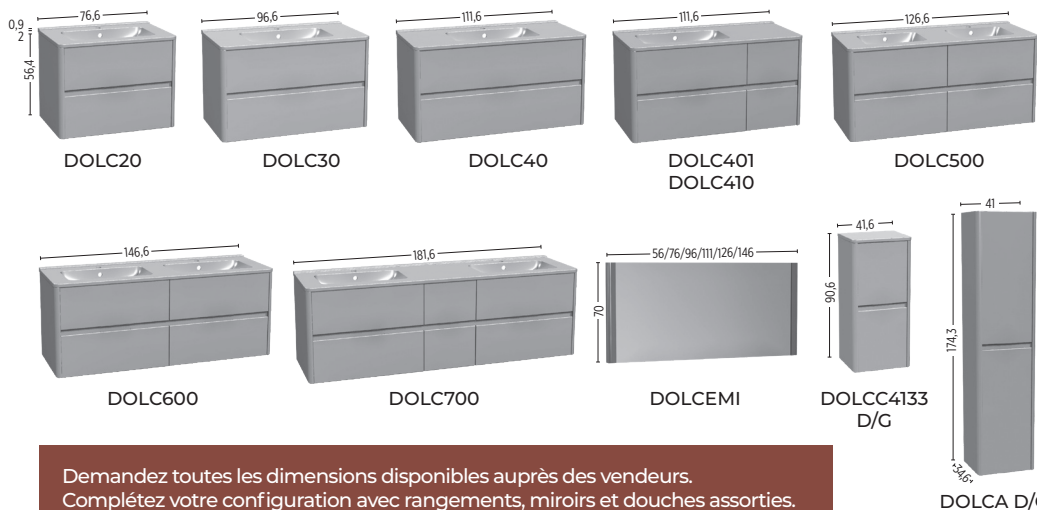

# DOLCE

2024

- **Façade épurée sans aspérité**  
Avec des prises de mains intégrées dans l'épaisseur
- **Structure du meuble et plan vasque avec une découpe arrondie**
- **Des compléments d'aménagement astucieux**
- **Peut être composé sur mesure jusqu'à 3m**

**66**  
coloris de façades

**24**  
coloris de SMO

Meuble DOLC700 coloris F01 Neige

## DOLCE de 57 à 182 cm

Demandez toutes les dimensions disponibles auprès des vendeurs.  
Complétez votre configuration avec rangements, miroirs et douches assorties.

[www.ambiancebain.com](http://www.ambiancebain.com)